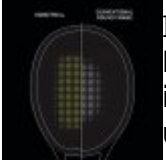

### **AERO SHAPE**

Gładkie kontury ramy redukują opór powietrza zwiększając szybkość uderzenia.

### **O.P.S.**

System zapewniający doskonałą elastyczność rakiety. Pozwala na dwukrotnie dłuższy kontakt piłki z naciągiem, dając większą rotację i kontrolę uderzenia.

### **LINER TECH**

Otwory w grometach zostały specjalnie umieszczone, dzięki czemu struny tworzą znacznie szersze pole aktywnego trafienia.

Struny po uderzeniu znacznie szybciej wracają do pierwotnego ułożenia, a ich ruch w gromecie nadaje piłce więcej rotacji podczas uderzeń.

### **ISOMETRIC**

Izometryczny kształt głowicy rakiety maksymalizuje obszar przecięcia się strun głównych i poprzecznych, tym samym powiększa pole aktywnego trafienia nawet dla niecentrycznych uderzeń.