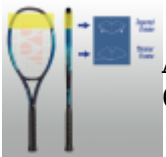

Technologie

AERO SHAPE

Gładkie kontury ramy redukują opór powietrza zwiększając szybkość uderzenia.