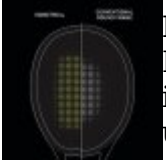

Technologie

ROTATIONAL GENERATOR SYSTEM

Stosując teorię przeciwwagi, ciężar rozkłada się na koniec uchwytu, górę ramy i przegub, zapewniając maksymalną kontrolę. Przejście do następnego uderzenia można wykonać płynnie i szybko po sobie.

SLIM SHAFTS

Cieńszy shaft łatwiej tnie powietrze a większa elastyczność dodaje mocy uderzeniom.

AERO + BOX FRAME

AERO + BOX frame to szybki zamach, dokładne uderzenie oraz solidne czucie.

ISOMETRIC

Izometryczny kształt głowicy rakiety maksymalizuje obszar przecięcia się strun głównych i poprzecznych, tym samym powiększa pole aktywnego trafienia nawet dla niecentrycznych uderzeń.