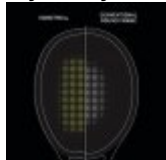

TUNGSTEN INFUSED GROMMET

Wolfranowe przelotki maksymalizują kontakt naciągu z lotką. To w połączeniu z TRI - VOLTAGE SYSTEM sprawia, że rama wygina się w sposób kontrolowany, wydłużając kontakt naciągu z lotką, jednocześnie przenosząc energię na wykonane uderzenie.

CONTROL SUPPORT CAP

Jest węższy o 88% niż w konwencjonalnych ramach dla szybszej zmiany uchwytu i lepszej manewrowości.

NEW GROMMET PATTERN

Nowy system przelotek, w którym wykorzystuje się większą ilość otworów, który zapewnia bardziej wydajne wykorzystanie naciągu.

ISOMETRIC

Izometryczny kształt głowicy rakiety maksymalizuje obszar przecięcia się strun głównych i poprzecznych, tym samym powiększa pole aktywnego trafienia nawet dla niecentrycznych uderzeń.