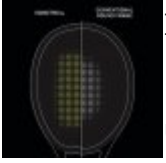

Technologie

SLIM SHAFTS

Cieńszy shaft łatwiej tnie powietrze a większa elastyczność dodaje mocy uderzeniom.

ROTATIONAL GENERATOR SYSTEM

Stosując teorię przeciwwagi, ciężar rozkłada się na koniec uchwytu, górę ramy i przegub, zapewniając maksymalną kontrolę. Przejście do następnego uderzenia można wykonać płynnie i szybko po sobie.

CONTROL SUPPORT CAP

Jest węższy o 88% niż w konwencjonalnych ramach dla szybszej zmiany uchwytu i lepszej manewrowości.

AERO + BOX FRAME

AERO + BOX frame to szybki zamach, dokładne uderzenie oraz solidne czucie.

ISOMETRIC

Izometryczny kształt głowicy rakiety maksymalizuje obszar przecięcia się strun głównych i poprzecznych, tym samym powiększa pole aktywnego trafienia nawet dla niecentrycznych uderzeń.