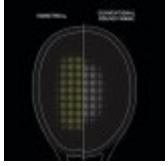

### ROTATIONAL GENERATOR SYSTEM

Stosując teorię przeciwwagi, ciężar rozkłada się na koniec uchwytu, górę ramy i przegub, zapewniając maksymalną kontrolę. Przejście do następnego uderzenia można wykonać płynnie i szybko po sobie.

### **SLIM SHAFTS**

Cieńszy shaft łatwiej tnie powietrze a większa elastyczność dodaje mocy uderzeniom.

### **CONTROL SUPPORT CAP**

Jest węższy o 88% niż w konwencjonalnych ramach dla szybszej zmiany uchwytu i lepszej manewrowości.

### **ISOMETRIC**

Izometryczny kształt głowicy rakiety maksymalizuje obszar przecięcia się strun głównych i poprzecznych, tym samym powiększa pole aktywnego trafienia nawet dla niecentrycznych uderzeń.