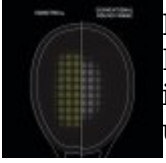

Technologie

SLIM SHAFTS

Cieńszy shaft łatwiej tnie powietrze a większa elastyczność dodaje mocy uderzeniom.

ROTATIONAL GENERATOR SYSTEM

Stosując teorię przeciwwagi, ciężar rozkłada się na koniec uchwytu, górę ramy i przegub, zapewniając maksymalną kontrolę. Przejście do następnego uderzenia można wykonać płynnie i szybko po sobie.

CONTROL SUPPORT CAP

Jest węższy o 88% niż w konwencjonalnych ramach dla szybszej zmiany uchwytu i lepszej manewrowości.

AERO + BOX FRAME

AERO + BOX frame to szybki zamach, dokładne uderzenie oraz solidne czucie.

ISOMETRIC

Izometryczny kształt głowicy rakiety maksymalizuje obszar przecięcia się strun głównych i poprzecznych, tym samym powiększa pole aktywnego trafienia nawet dla niecentrycznych uderzeń.