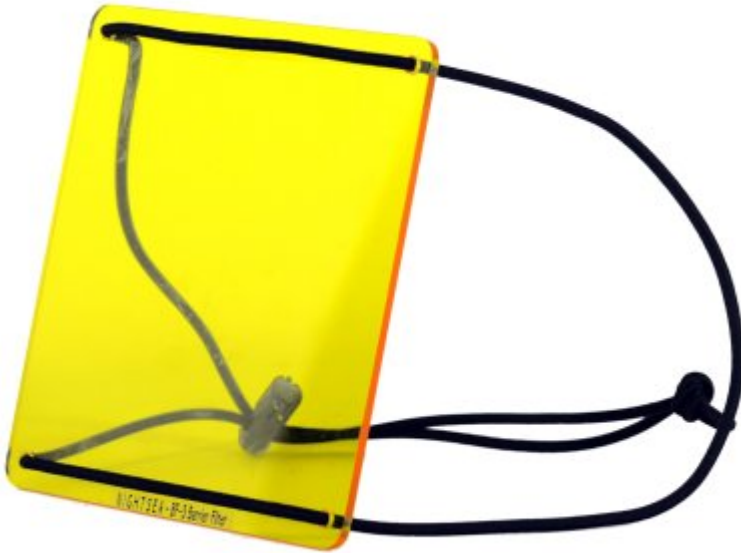

SOLA NIGHTSEA CAMERA FILTER

Filtr pozwala kamerze dostrzec fluorescencję wywołaną przez Sola NightSea.