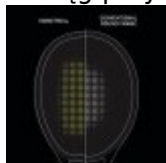

### SERVO FILTER

Przezroczysta folia umieszczona pomiędzy grafitem zwiększa elastyczność podczas wywierania nacisku i odfiltruje niepotrzebne wibracje. Wynik: 60% bardziej elastyczny i 500% szybsze tłumienie drgań niż grafit.

### FLEXCON SYSTEM

Zwężający się i wydłużony shaft z ramą składa się z grafitu Flex Force i Flex Fuse, co zapewnia precyzyjną kontrolę nad piłką.

### NANOMESH NEO

Zapewnia mocniejszą i bardziej elastyczną konstrukcję rakiety, a zwiększona elastyczność trzonka zapewnia maksymalną moc.

### ISOMETRIC

Izometryczny kształt głowicy rakiety maksymalizuje obszar przecięcia się strun głównych i poprzecznych, tym samym powiększa pole aktywnego trafienia nawet dla niecentrycznych uderzeń.