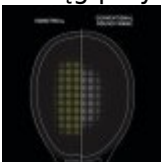

STIFF RACQUET FACE DESIGN

Zwiększenie zawartości grafitu w powierzchni czołowej rakiety. Poprawia to kontrolę nad piłką, stabilizując powierzchnię rakiety podczas uderzenia. Wynik: 3% większa stabilność na powierzchni czołowej rakiety.

FLEXCON SYSTEM

Zwężający się i wydłużony shaft z ramą składa się z grafitu Flex Force i Flex Fuse, co zapewnia precyzyjną kontrolę nad piłką.

2G-NAMD FLEX FORCE

Grafit Flex Force umożliwia szybkie wygięcie i odskok rakiety w celu uzyskania większej rotacji i szybszego przyspieszenia piłki poza podłożem.

LOCK BOOSTER SYSTEM

Nowy system grometów, posiada więcej otworów w górnej części ramy, jak również rowki, które blokują naciąg przy uderzeniu i wytwarzają więcej rotacji i siły.

ISOMETRIC

Izometryczny kształt głowicy rakiety maksymalizuje obszar przecięcia się strun głównych i poprzecznych, tym samym powiększa pole aktywnego trafienia nawet dla niecentrycznych uderzeń.