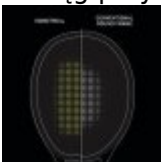

### STIFF RACQUET FACE DESIGN

Zwiększenie zawartości grafitu w powierzchni czołowej rakiety. Poprawia to kontrolę nad piłką, stabilizując powierzchnię rakiety podczas uderzenia. Wynik: 3% większa stabilność na powierzchni czołowej rakiety.

### FLEXCON SYSTEM

Zwężający się i wydłużony shaft z ramą składa się z grafitu Flex Force i Flex Fuse, co zapewnia precyzyjną kontrolę nad piłką.

### ISOMETRIC

Izometryczny kształt głowicy rakiety maksymalizuje obszar przecięcia się strun głównych i poprzecznych, tym samym powiększa pole aktywnego trafienia nawet dla niecentrycznych uderzeń.