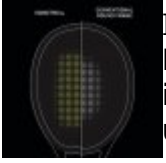

### SLIM SHAFTS

Cieńszy shaft łatwiej tnie powietrze a większa elastyczność dodaje mocy uderzeniom.

## **AERO FRAME**

AERO Frame zmniejsza opór powietrza i pozwala na szybszy zamach.

## **ISOMETRIC**

Izometryczny kształt głowicy rakiety maksymalizuje obszar przecięcia się strun głównych i poprzecznych, tym samym powiększa pole aktywnego trafienia nawet dla niecentrycznych uderzeń.