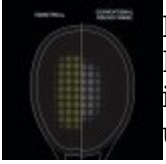

Technologie

ROTATIONAL GENERATOR SYSTEM

Stosując teorię przeciwwagi, ciężar rozkłada się na koniec uchwytu, górę ramy i przegub, zapewniając maksymalną kontrolę. Przejście do następnego uderzenia można wykonać płynnie i szybko po sobie.

SLIM SHAFTS

Cieńszy shaft łatwiej tnie powietrze a większa elastyczność dodaje mocy uderzeniom.

CONTROL SUPPORT CAP

Jest węższy o 88% niż w konwencjonalnych ramach dla szybszej zmiany uchwytu i lepszej manewrowości.

ISOMETRIC

Izometryczny kształt głowicy rakiety maksymalizuje obszar przecięcia się strun głównych i poprzecznych, tym samym powiększa pole aktywnego trafienia nawet dla niecentrycznych uderzeń.