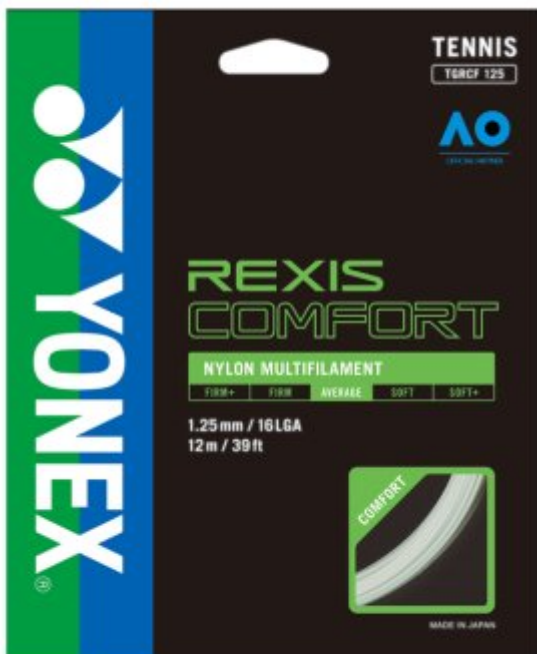

## REXIS COMFORT 125

Idealne połączenie komfortu i czucia. Dla graczy o każdej prędkości wymachu szukających miękkiego naciągu z dodatkowym komfortem.

**Cena katalogowa: Set 12m - 114 zł, Szpuła 200m - 1 429 zł.**

### Specyfikacja

Długość: 12m / 200m  
Średnica: 16L (1.25 mm)  
Kolor: Biały  
Kraj produkcji: Japonia

#### **FORTIMO**

Poliuretan FORTIMO łączy elastyczność, odpychanie i trwałość, zachowując jednocześnie genialny biały kolor dzięki swoim właściwościom niezółknącym.