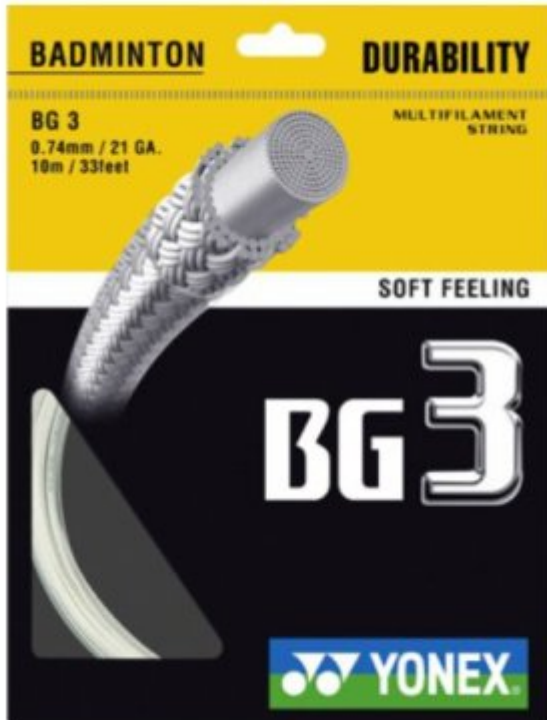

## BG 3

### **Najbardziej wytrzymały naciąg!**

Średnica 0,74 mm oraz specjalnie zaplecione włókna redukują ścieralność struny zapewniając ekstremalną wytrzymałość. Idealna dla wszystkich graczy.

### **Specyfikacja**

Długość: 10/200 m  
Średnica: 0.74 mm  
Kolor: Biały  
Kraj produkcji: Japonia